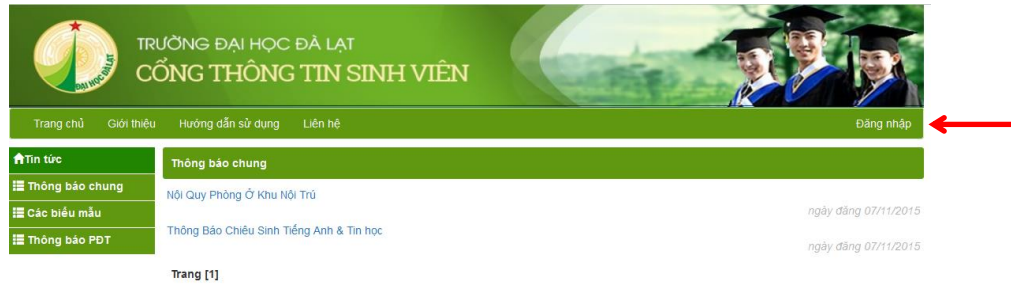

HƯỚNG DẪN ĐĂNG KÝ HỌC KỲ HÈ

1. Đăng nhập hệ thống

- Địa chỉ truy cập: <http://sv.dlu.edu.vn> chọn biểu tượng liên kết: Thời khóa biểu; học phí; điểm thi (hoặc truy cập trực tiếp từ địa chỉ: <http://online.dlu.edu.vn>).
- Click vào nút “Đăng nhập” ở góc phải màn hình.

- Hệ thống chuyển sang trang đăng nhập: Nhập mã sinh viên và mật khẩu được cấp (mặc định là mã sinh viên)

2. Đăng ký học kỳ hè

TRƯỜNG ĐẠI HỌC ĐÀ LẠT
 CỔNG THÔNG TIN SINH VIÊN

Trang chủ Giới thiệu Hướng dẫn sử dụng Liên hệ Lâm Văn Vương [1311593] -